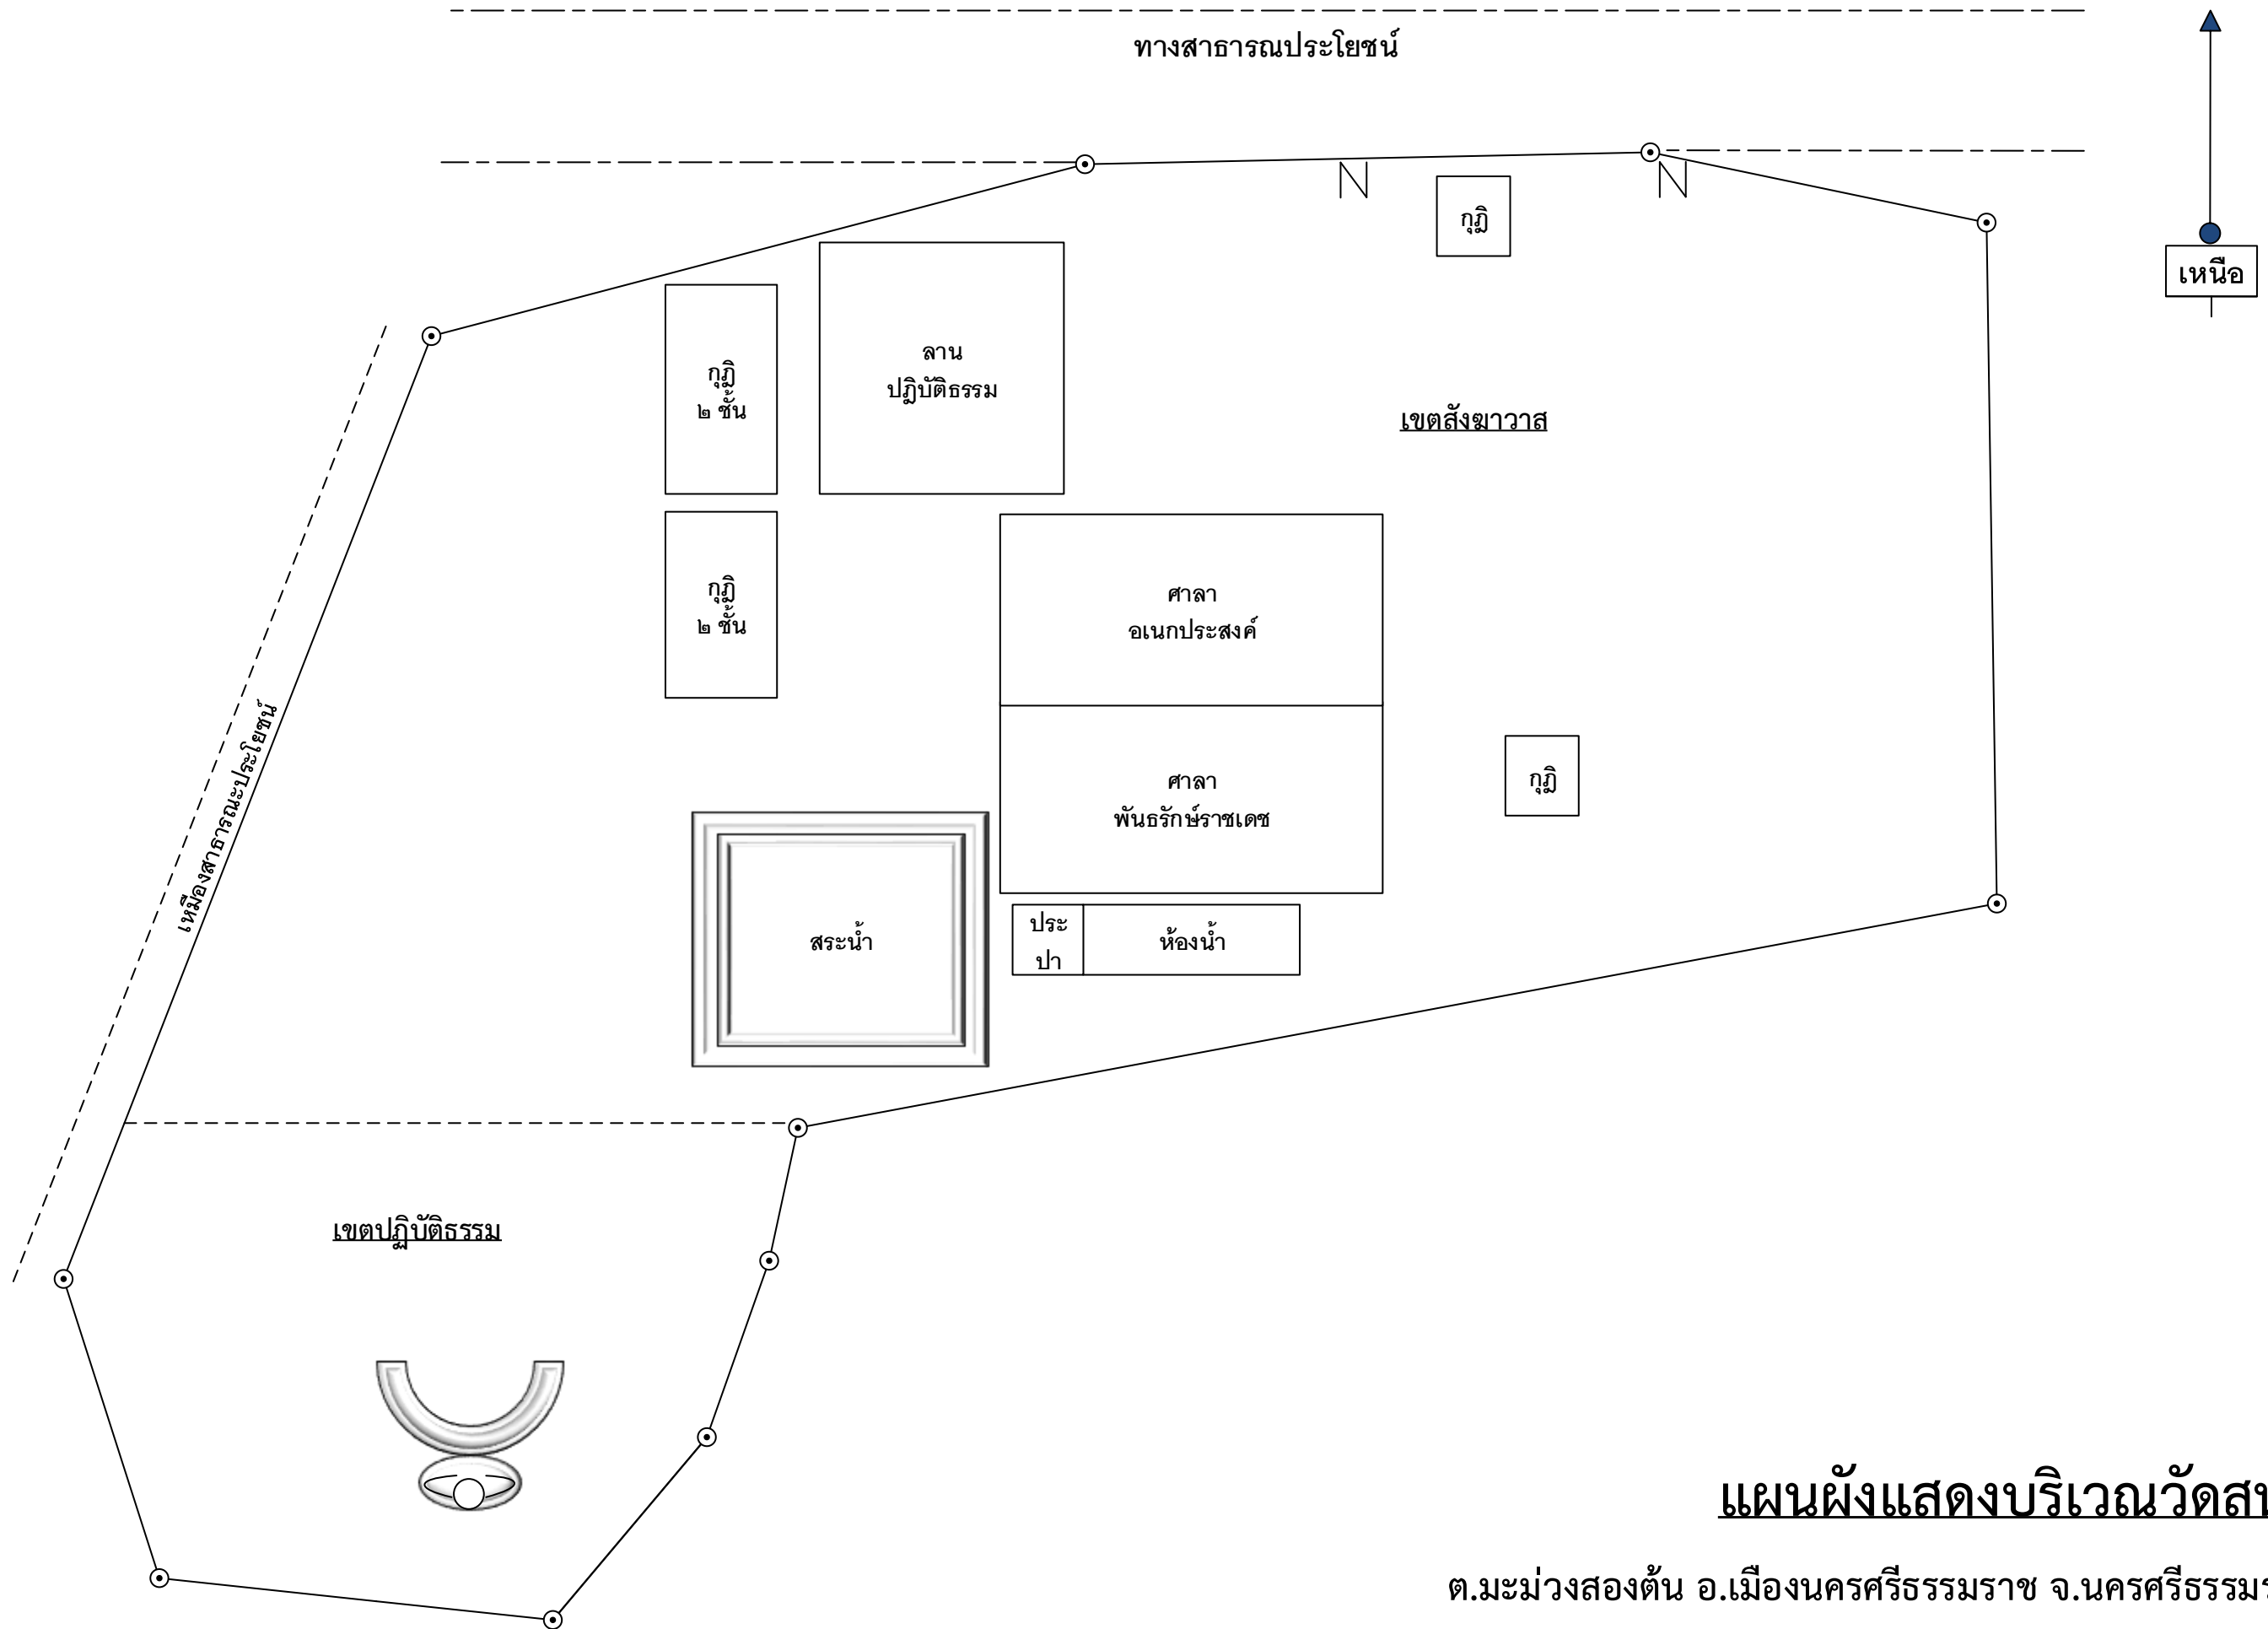

แผนผังแม่บทวัดสันธิ์	
ที่อยู่	ต.มะม่วงสองต้น อ.เมืองนครศรีธรรมราช จ.นครศรีธรรมราช
เนื้อที่	๘ ไร่ ๖๙.๑ ตารางวา
มาตราส่วน	๑ : ๑๐๐๐
ผู้เขียนแบบ	พระใบฎีกามาณพ ปิยะมโหม

เขตพุทธาวาส

พระนาครปรก
15x20ม.

เจดีย์ ขนาดฐาน 30x30ม.

พระจักรพรรดิ
15x20ม.

อุโบสถ

ทางเข้าโรงเรียน

เขตสังฆาวาส

บ่อน้ำ
บ่อเลี้ยงปลาหยาก

กุฏิ ๒ ชั้น 10x20 ม.

กุฏิ ๒ ชั้น 10x20 ม.

ศาลาปฏิบัติธรรม ๒ ชั้น
16x40 ม.

เขตฆาปนสถาน

ศาลาอเนกประสงค์
โรงทาน-ครัว 10x20ม.

ศาลาบำเพ็ญกุศล
10x20ม.

ศาลาบำเพ็ญกุศล
10x20ม.

โรงครัว

แผนผังแสดงบริเวณวัดสันธิ์

ต.มะม่วงสองต้น อ.เมืองนครศรีธรรมราช จ.นครศรีธรรมราช

เนื้อที่ ๗ ไร่ ๘๑.๖ ตารางวา มาตรฐาน ๑:๑๐๐๐ ปัจจุบัน พ.ศ ๒๕๖๑